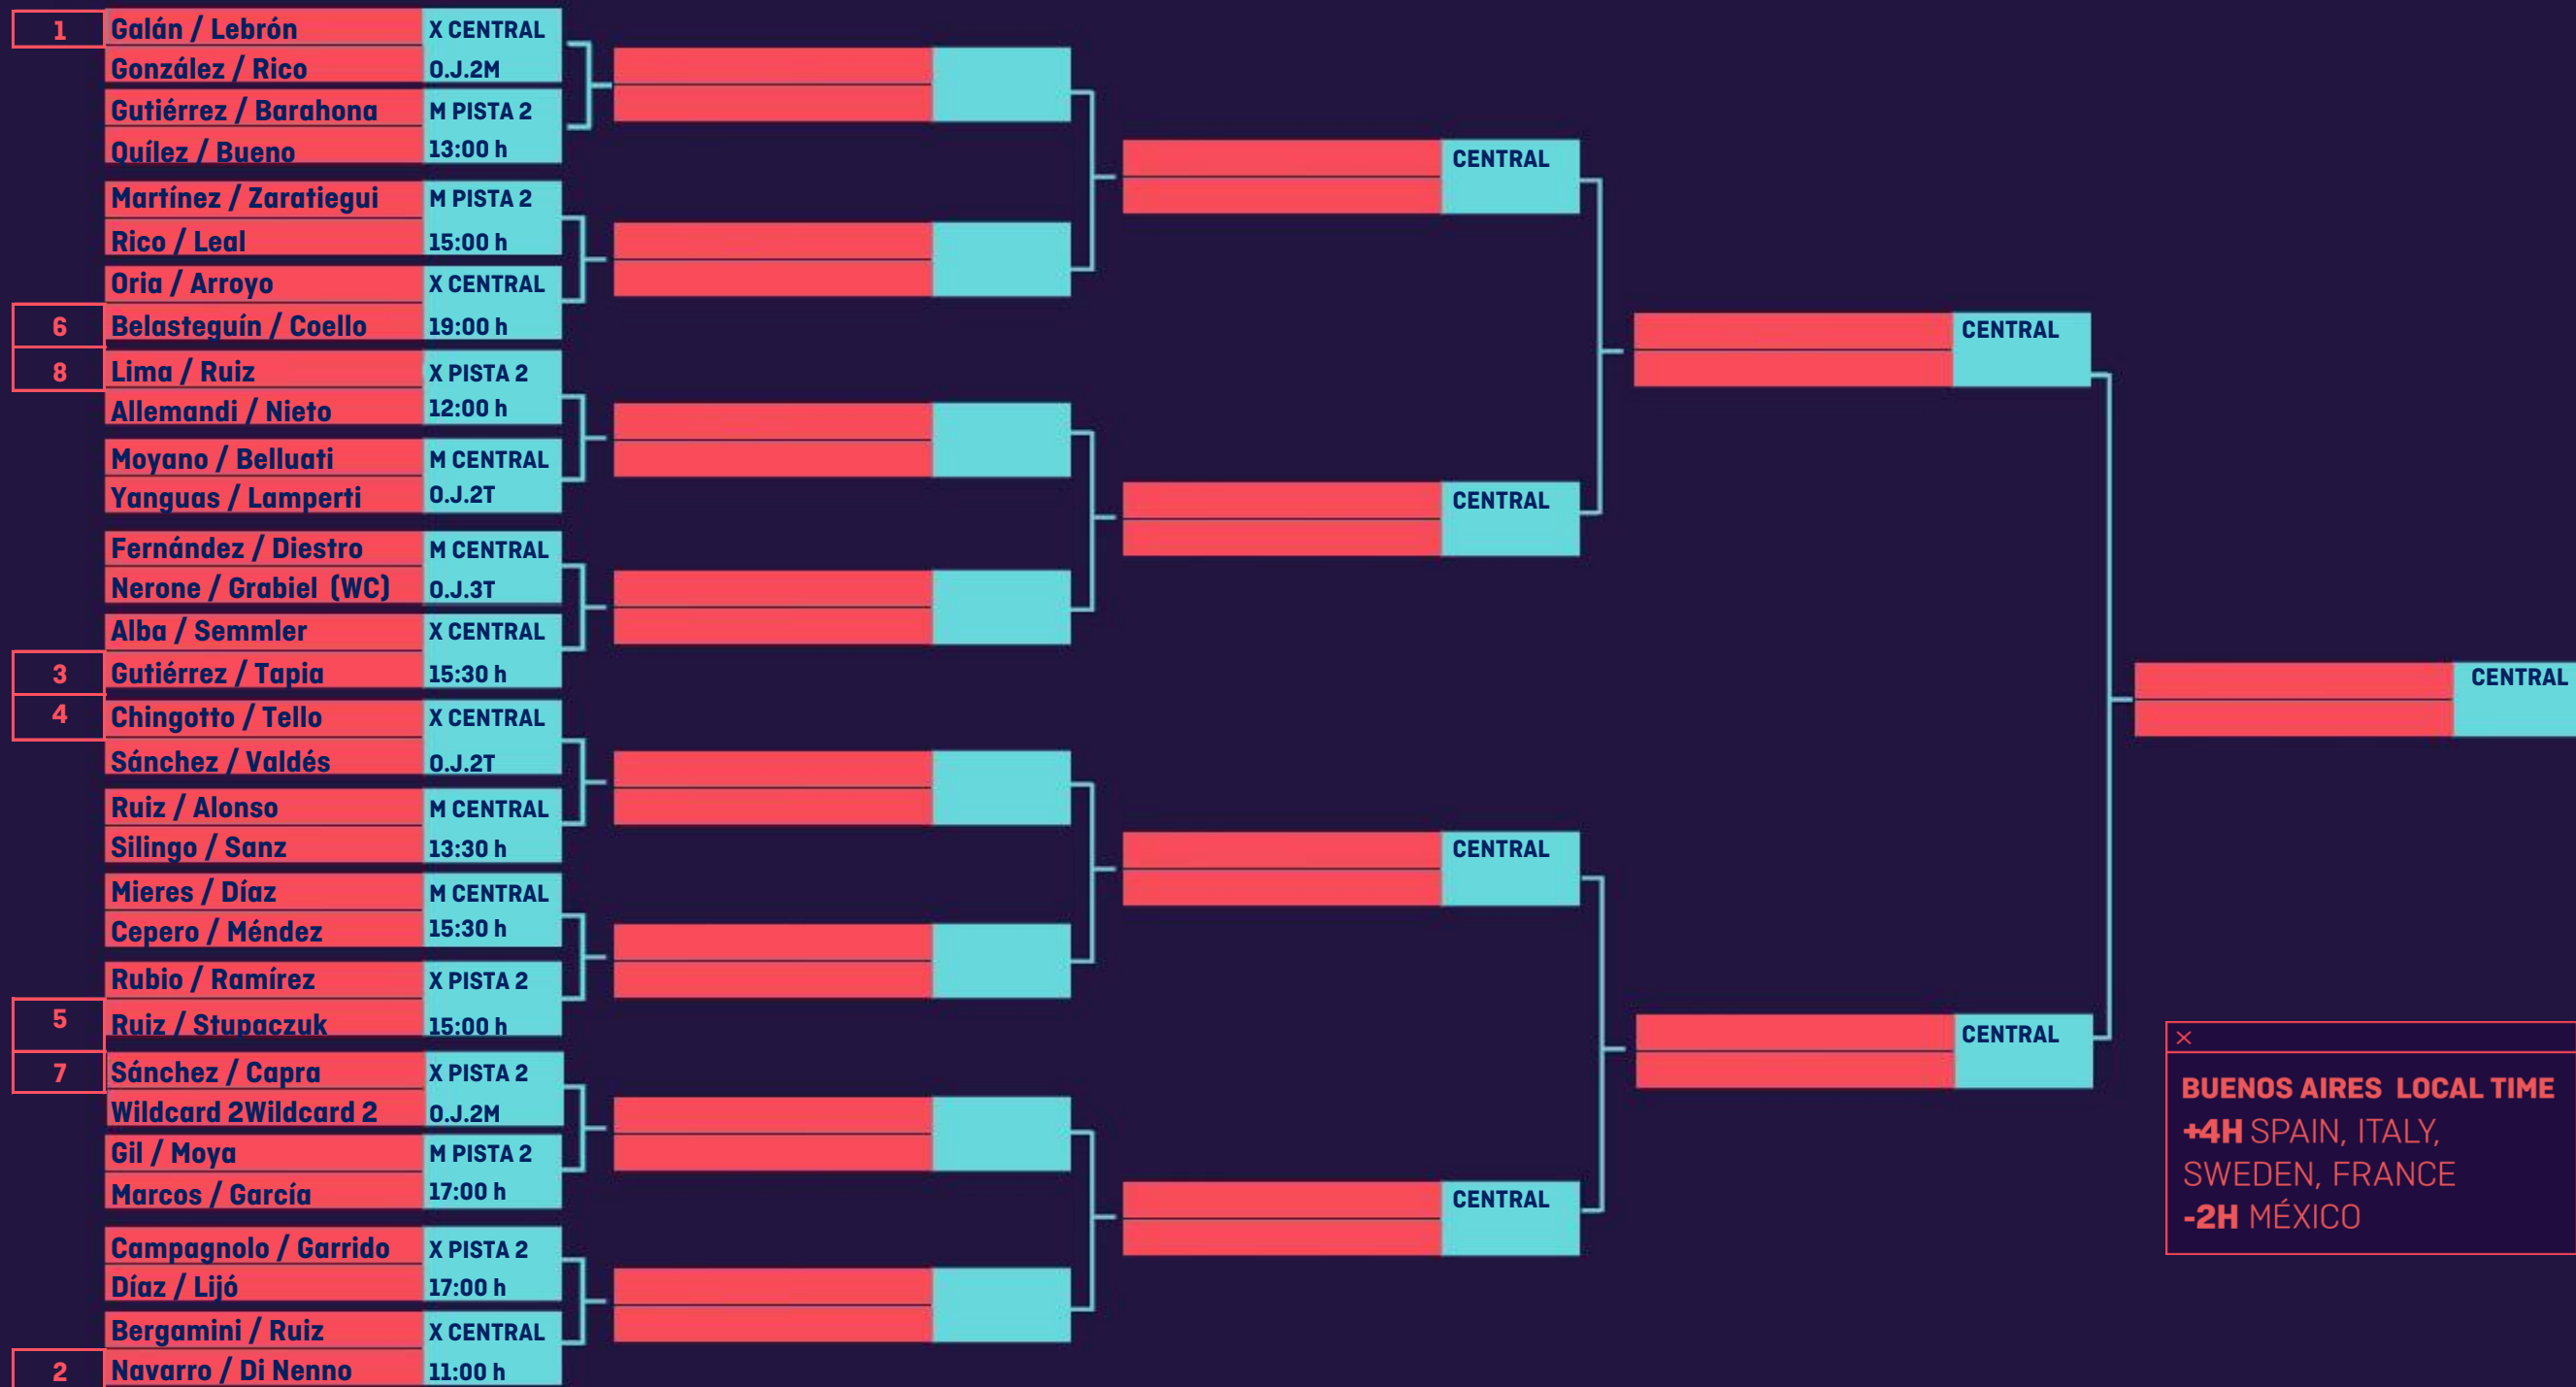

BUENOS AIRES PADEL MASTER 2021

CUADRO MASCULINO

CS DIECISEISAVOS M23 / X24 NOVIEMBRE **OCTAVOS** J25 NOVIEMBRE **CUARTOS** V26 NOVIEMBRE **SEMIFINALES** S27 NOVIEMBRE **FINAL** D28 NOVIEMBRE

BUENOS AIRES LOCAL TIME

+4H SPAIN, ITALY,
SWEDEN, FRANCE
-2H MÉXICO